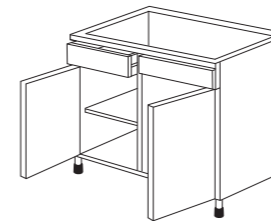

Éléments bas

Hauteur 84 cm (sans plan de travail) - Profondeur 56 cm.

Bas 30 cm,
1 porte, 1 étagère,
Caisson 475008
Coloris façades
 490700

Bas 30 cm
1 portes, 1 étagère, 1 tiroir,
Caisson 475008
Coloris façades
 490708

Bas 40 cm,
1 porte, 1 étagère,
Caisson 475009
Coloris façades
 490701

Bas 40 cm,
1 portes, 1 étagère, 1 tiroir,
Caisson 475009
Coloris façades
 490709

Bas 40 cm casseroles,
3 tiroirs, 1 tiroir
Caisson 475009
Coloris façades
 490710

Bas 60 cm,
1 porte, 1 étagère,
Caisson 475011
Coloris façades
 490702

Bas 60 cm,
1 portes, 1 étagère, 1 tiroir,
Caisson 475011
Coloris façades
 490711

Bas 60 cm casseroles
2 tiroirs casseroles
Caisson 475011
Coloris façades
 490712

Bas four 60 cm
1 bandeau réversible
Caisson 475011
Coloris façades
 486543

Bas 80 cm
2 portes, 1 étagère,
Caisson 475014
Coloris façades
 490701x2

Bas 80 cm
2 portes, 1 étagère, 2 tiroirs
Caisson 475014
Coloris façades
 490709x2