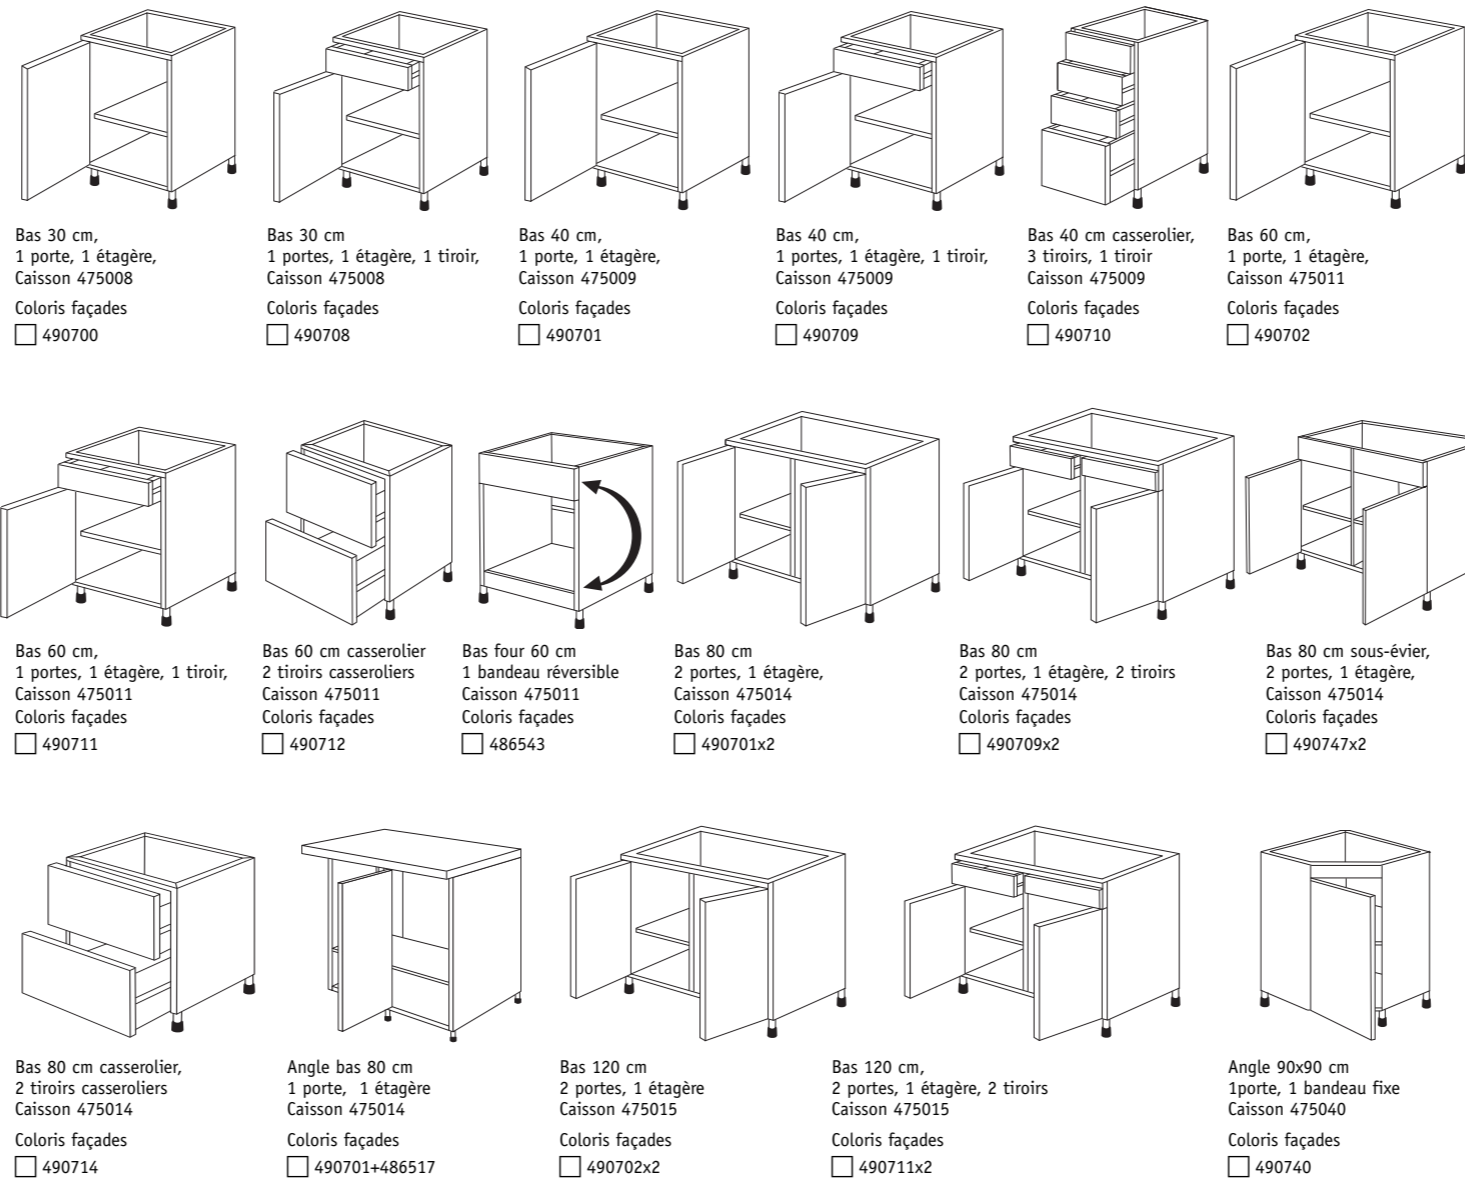

Descriptif technique

- Façades : Portes et faces de tiroirs en panneaux de fibres de moyenne densité revêtus PVC blanc brillant.
- Corps : En panneaux de particules surfacés mélaminés blanc.
- Poignées : En acier chromé brillant.

Meubles à monter soi-même.

Ce qu'il faut savoir sur le produit :

- Charnières invisibles et semelles métalliques zinguées.
- Tous les éléments bas sont livrés avec une tablette, les éléments hauts avec 2 tablettes.
- Les tiroirs sont montés sur coulisseaux métalliques à galets avec butée d'arrêt.
- Les plans de travail et socles (plinthe) sont en option.

Éléments bas

Hauteur 84 cm (sans plan de travail) - Profondeur 56 cm.

Bas 30 cm,
1 porte, 1 étagère,
Caisson 475008
Coloris façades
 490700

Bas 30 cm
1 portes, 1 étagère, 1 tiroir,
Caisson 475008
Coloris façades
 490708

Éléments hauts

Hauteur 70,7 cm (sauf dessus de hotte 35,3 cm) - Profondeur 33,6 cm.

Haut 30 cm,
1 porte, 2 étagères
Caisson 475000
Coloris façades
 490700

Haut 40 cm,
1 porte, 2 étagères
Caisson 475001
Coloris façades
 490701