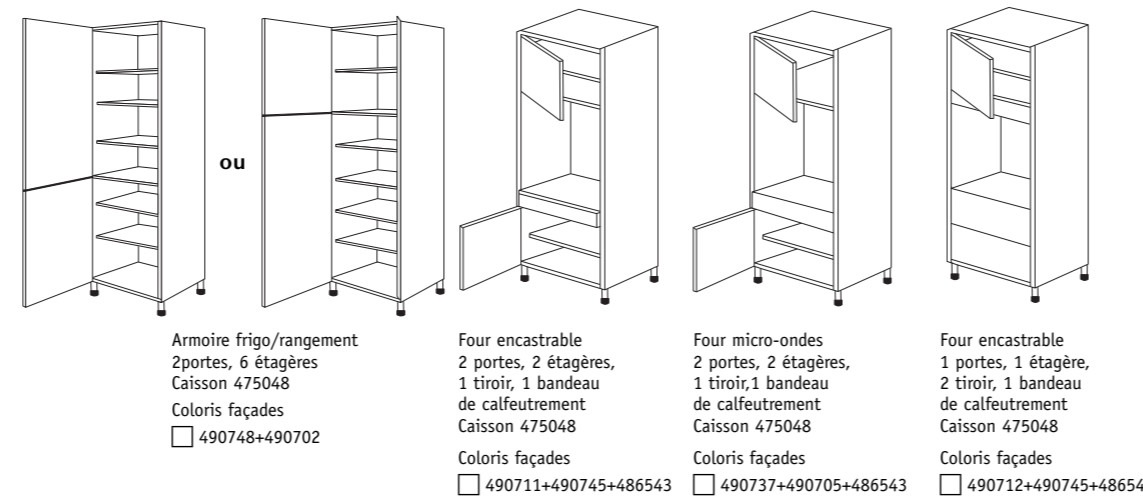

Éléments hauts

Hauteur 70,7 cm (sauf dessus de hotte 35,3 cm) - Profondeur 33,6 cm.

Haut 30 cm,
1 porte, 2 étagères
Caisson 475000
Coloris façades
 490700

Haut 40 cm,
1 porte, 2 étagères
Caisson 475001
Coloris façades
 490701

Haut 40 cm vitré,
1 porte vitrée, 2 étagères verre
Caisson 475001
Coloris façades
 490731

Haut 60 cm
1 porte, 2 étagères
Caisson 475002
Coloris façades
 490702

Haut 80 cm
2 portes, 2 étagères
Caisson 475003
Coloris façades
 490701x2

Haut d'angle 60x60 cm
1 porte, 2 étagères
Caisson 475007
Coloris façades
 490707

Haut 80 cm vitré,
2 portes, 2 étagères
Caisson 475003
Coloris façades
 490731x2

Dessus de hotte
1 porte, 1 étagère
Caisson 475005
Coloris façades
 490705

Armoires

Largeur 60 cm - Hauteur 208,8 cm - Profondeur 56 cm.

Armoire frigo/rangement
2 portes, 6 étagères
Caisson 475048
Coloris façades
 490748+490702

Four encastrable
2 portes, 2 étagères,
1 tiroir, 1 bandeau
de calfeutrement
Caisson 475048
Coloris façades
 490711+490745+486543