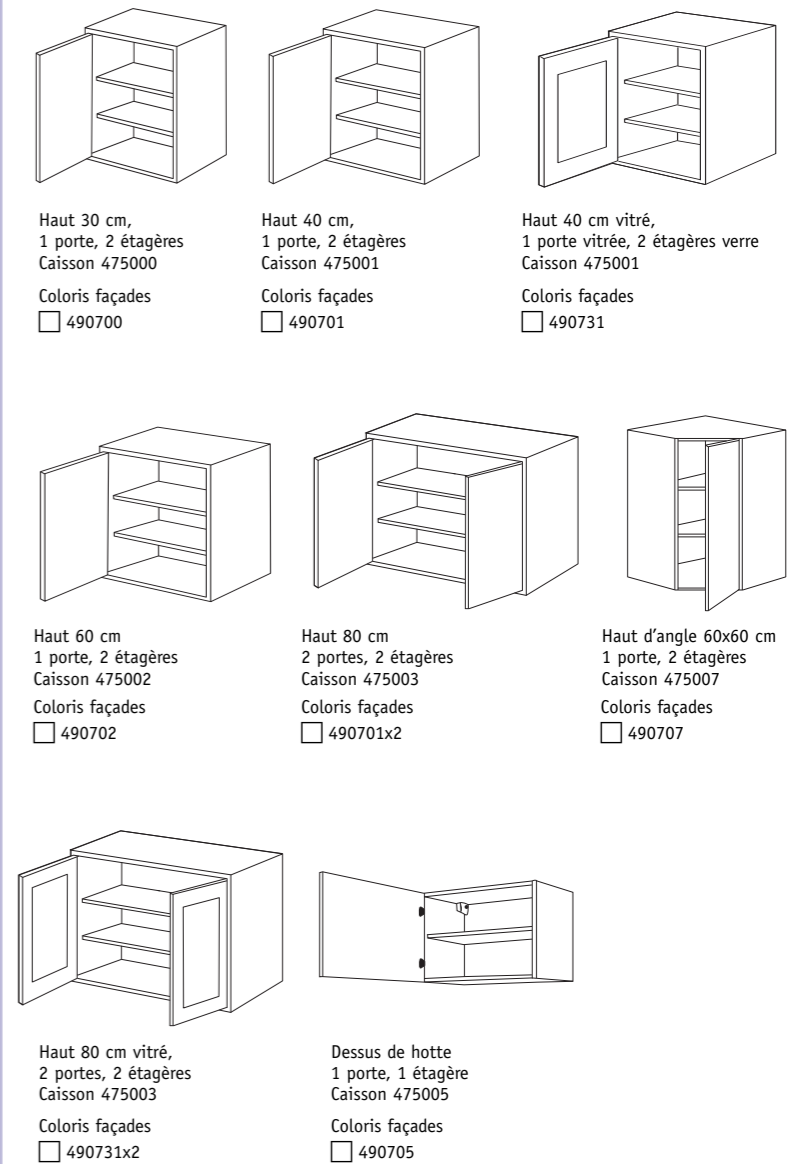

Éléments bas

Hauteur 84 cm (sans plan de travail) - Profondeur 56 cm.

Bas 30 cm,
1 porte, 1 étagère,
Caisson 475008
Coloris façades
 490700

Bas 30 cm
1 portes, 1 étagère, 1 tiroir,
Caisson 475008
Coloris façades
 490708

Bas 80 cm sous-évier,
2 portes, 1 étagère,
Caisson 475014
Coloris façades
 490747x2

Bas 80 cm casseroles,
2 tiroirs casseroles
Caisson 475014
Coloris façades
 490714

Angle bas 80 cm
1 porte, 1 étagère
Caisson 475014
Coloris façades
 490701+486517

Bas 120 cm
2 portes, 1 étagère
Caisson 475015
Coloris façades
 490702x2

Bas 120 cm,
2 portes, 1 étagère, 2 tiroirs
Caisson 475015
Coloris façades
 490711x2

Angle 90x90 cm
1 porte, 1 bandeau fixe
Caisson 475040
Coloris façades
 490740

Éléments hauts

Hauteur 70,7 cm (sauf dessus de hotte 35,3 cm) - Profondeur 33,6 cm.

Haut 30 cm,
1 porte, 2 étagères
Caisson 475000
Coloris façades
 490700

Haut 40 cm,
1 porte, 2 étagères
Caisson 475001
Coloris façades
 490701