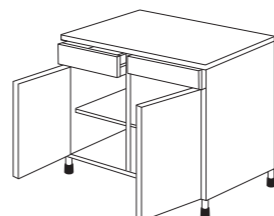

Éléments bas

Hauteur 86,2 cm (avec pieds et plan de travail) - Profondeur 60 cm.

Bas 40/60 cm
1 porte, 1 étagère, 1 tiroir
Code 239609
Code 239611
Existe en profondeur 47 cm
Code 239659

Bas 60 cm four
1 bandeau de calfeutrement
1 tablette amovible
Code 239643

Bas 80 cm sous-évier ou
plaque
2 portes, 1 étagère
Code 239644

Bas 80 cm
2 portes, 1 étagère, 2 tiroirs
Code 239614
Existe en profondeur 47 cm
Code 239664

Éléments hauts

Hauteur 57,9 cm (sauf dessus de hotte 35,3 cm) - Profondeur 35,6 cm.